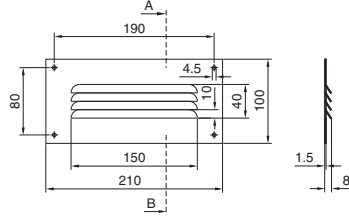

SK 2542.235