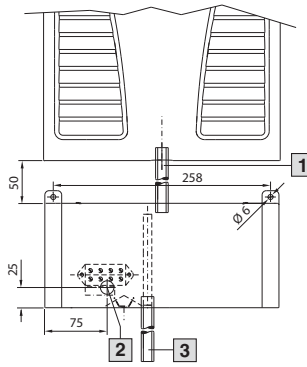

### Pano içi fan

### Elektrikli yoğuşma suyu buharlaştırıcısı

SK 3301.500

- 1 Kondens hortumu  
SK 3302.XXX için SK 3301.608  
SK 3303.XXX için SK 3301.610
- 2 Kablo geçiş düzeni  
için öneri
- 3 Hortum uzunluğu,  
ihtiyaca göre (opsiyonel)