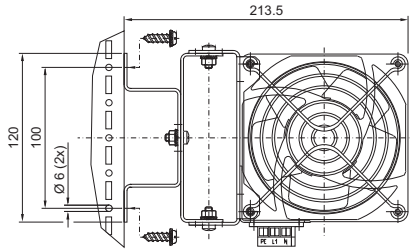

### Pano içi fan

### Elektrikli yoğuşma suyu buharlaştırıcısı

SK 3301.500

- 1 Kondens hortumu  
SK 3302.XXX için SK 3301.608  
SK 3303.XXX için SK 3301.610
- 2 Kablo geçiş düzeni  
için öneri
- 3 Hortum uzunluğu,  
ihtiyaca göre (opsiyonel)