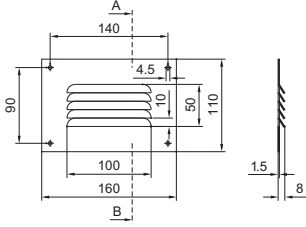

Hava delikli panjurlar

SK 2541.235