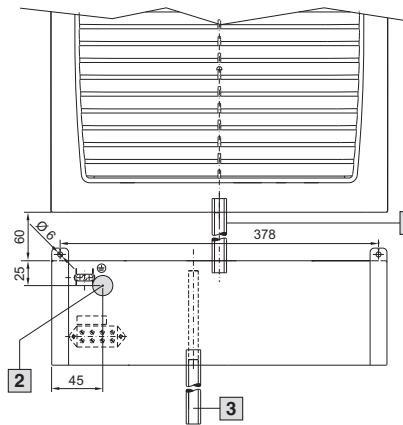

### Pano içi fan

### Elektrikli yoğuşma suyu buharlaştırıcısı

SK 3301.500

- 1 Kondens hortumu  
SK 3302.XXX için SK 3301.608  
SK 3303.XXX için SK 3301.610
- 2 Kablo geçiş düzeni  
için öneri
- 3 Hortum uzunluğu,  
ihtiyaca göre (opsiyonel)

SK 3301.505

- 1 Kondens hortumu SK 3301.612
- 2 Kablo geçiş düzeni  
için öneri
- 3 Hortum uzunluğu,  
ihtiyaca göre (opsiyonel)