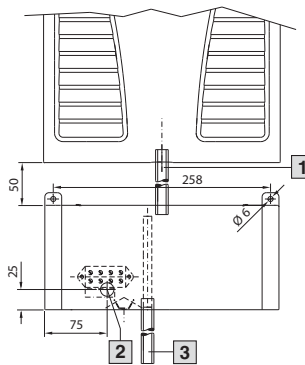

Klimatisering

Tilbehør for klimatisering

Innvendig skapvifte

Elektronisk kondensfordamper

SK 3301.500

- 1 Kondensslange
SK 3301.608 for SK 3302.XXX
SK 3301.610 for SK 3303.XXX
- 2 Forslag til plassering av
kabelgjennomføringen
- 3 Slange på anleggssiden
Lengde etter behov

SK 3301.505

- 1 Kondensslange SK 3301.612
- 2 Forslag til plassering av
kabelgjennomføringen
- 3 Slange på anleggssiden
Lengde etter behov

Gjelleplater

SK 2541.235

SK 2542.235

SK 2543.235