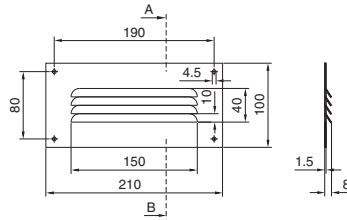

SK 3301.505

- 1 Kondensslange SK 3301.612
- 2 Forslag til plassering av
kabelgjennomføringen
- 3 Slange på anleggssiden
Lengde etter behov

Gjelleplater

SK 2541.235

SK 2542.235

SK 2543.235