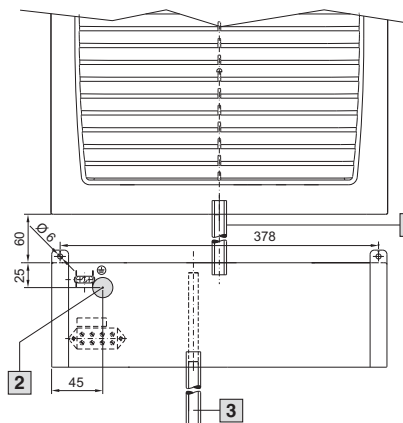

Klimatisering

Tilbehør for klimatisering

Innvendig skapvifte

Elektronisk kondensfordamper

SK 3301.500

- 1 Kondensslange
SK 3301.608 for SK 3302.XXX
SK 3301.610 for SK 3303.XXX
- 2 Forslag til plassering av
kabelgjennomføringen
- 3 Slange på anleggssiden
Lengde etter behov

SK 3301.505

- 1 Kondensslange SK 3301.612
- 2 Forslag til plassering av
kabelgjennomføringen
- 3 Slange på anleggssiden
Lengde etter behov

Gjelleplater

SK 2541.235

SK 2542.235

SK 2543.235