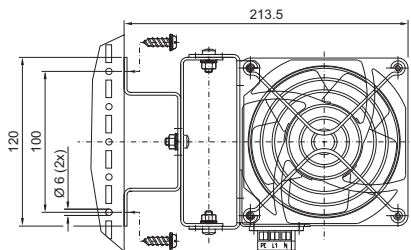

Klimatisering

Tilbehør for klimatisering

Innvendig skapvifte

Elektronisk kondensfordamper

SK 3301.500

- 1 Kondensslange
SK 3301.608 for SK 3302.XXX
SK 3301.610 for SK 3303.XXX
- 2 Forslag til plassering av
kabelgjennomføringen
- 3 Slange på anleggssiden
Lengde etter behov

SK 3301.505

- 1 Kondensslange SK 3301.612
- 2 Forslag til plassering av
kabelgjennomføringen
- 3 Slange på anleggssiden
Lengde etter behov

Gjelleplater

SK 2541.235

SK 2542.235

SK 2543.235