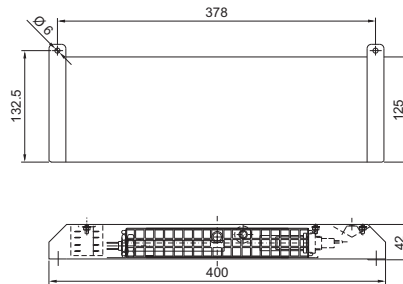

Klimatisering

Tilbehør for klimatisering

Innvendig skapvifte

Elektronisk kondensfordamper

SK 3301.500

- 1 Kondensslange
SK 3301.608 for SK 3302.XXX
SK 3301.610 for SK 3303.XXX
- 2 Forslag til plassering av
kabelgjennomføringen
- 3 Slange på anleggssiden
Lengde etter behov

SK 3301.505

- 1 Kondensslange SK 3301.612
- 2 Forslag til plassering av
kabelgjennomføringen
- 3 Slange på anleggssiden
Lengde etter behov

Gjelleplater

SK 2541.235

SK 2542.235

SK 2543.235