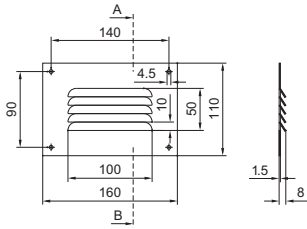

Klimatisering

Tilbehør for klimatisering

Innvendig skapvifte

Elektronisk kondensfordamper

SK 3301.500

- 1 Kondensslange
SK 3301.608 for SK 3302.XXX
SK 3301.610 for SK 3303.XXX
- 2 Forslag til plassering av
kabelgjennomføringen
- 3 Slange på anleggssiden
Lengde etter behov

SK 3301.505

- 1 Kondensslange SK 3301.612
- 2 Forslag til plassering av
kabelgjennomføringen
- 3 Slange på anleggssiden
Lengde etter behov

Gjelleplater

SK 2541.235

SK 2542.235

SK 2543.235