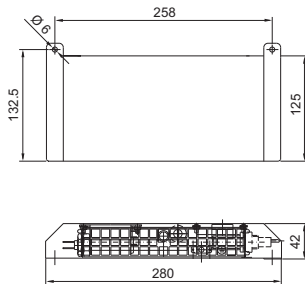

Klimatisering

Tilbehør for klimatisering

Innvendig skapvifte

Elektronisk kondensfordamper

SK 3301.500

- 1 Kondensslange
SK 3301.608 for SK 3302.XXX
SK 3301.610 for SK 3303.XXX
- 2 Forslag til plassering av
kabelgjennomføringen
- 3 Slange på anleggssiden
Lengde etter behov

SK 3301.505

- 1 Kondensslange SK 3301.612
- 2 Forslag til plassering av
kabelgjennomføringen
- 3 Slange på anleggssiden
Lengde etter behov

Gjelleplater

SK 2541.235

SK 2542.235

SK 2543.235