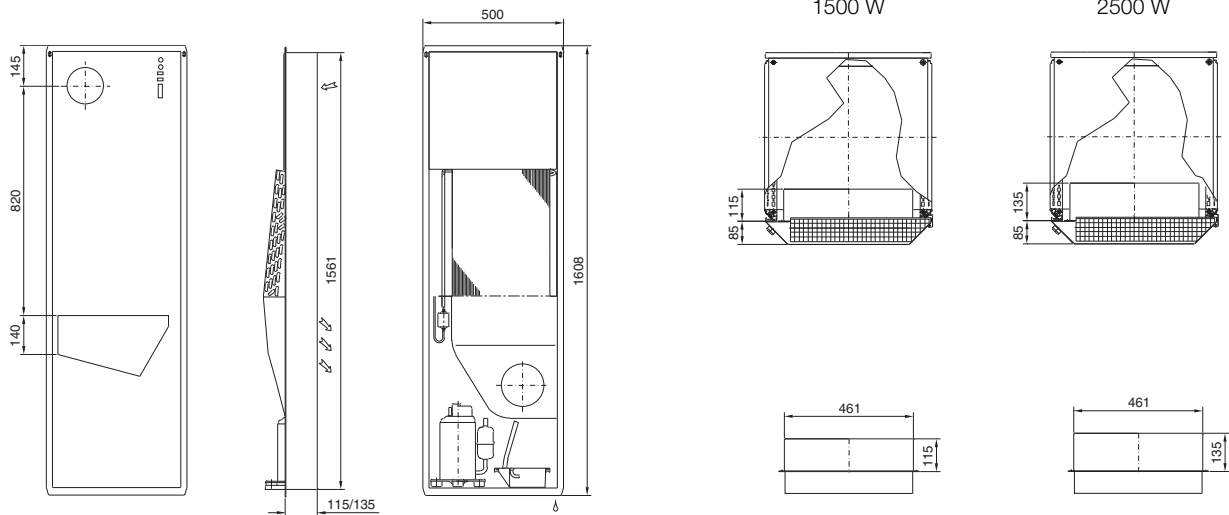

Klimatisering

Kjøleaggregater

Klima-modulkonsept

Kjølemodul Blue e, SK 3307.7XX, SK 3310.7XX

Profildører