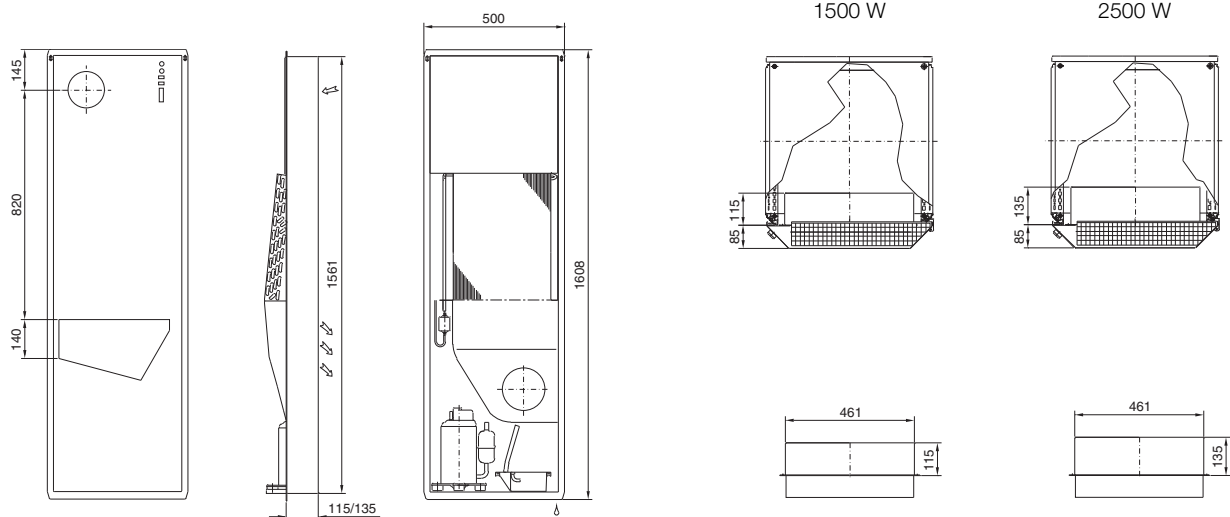

Sistemi di climatizzazione

Condizionatori

Soluzioni di climatizzazione modulari

Unità Blue e, SK 3307.7XX, SK 3310.7XX

Carter porte