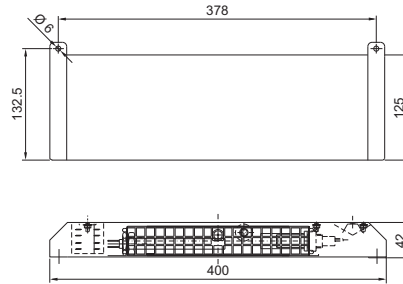

SK 3301.505

- 1 Kondenssivesiletku SK 3301.612
- 2 Ehdotus kaapelien läpiviennin sijainniksi
- 3 Letku paikan päällä
Pituus tarpeen mukaan

Tuuletuslevyt

SK 2541.235

SK 2542.235

SK 2543.235