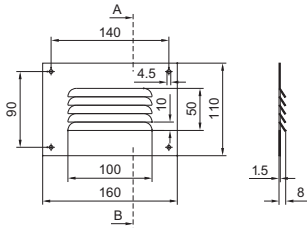

Jäähdytys

Lisävarusteet jäähdytykseen

Kytkenäkaapin sisätuuletin

Sähköinen kondenssiveden haihdutin

SK 3301.500

- 1 Kondenssivesiletku
SK 3301.608 malliin SK 3302.XXX
SK 3301.610 malliin SK 3303.XXX
- 2 Ehdotus kaapelien läpiviennin sijainniksi
- 3 Letku paikan päällä
Pituus tarpeen mukaan

SK 3301.505

- 1 Kondenssivesiletku SK 3301.612
- 2 Ehdotus kaapelien läpiviennin sijainniksi
- 3 Letku paikan päällä
Pituus tarpeen mukaan

Tuuletuslevyt

SK 2541.235

SK 2542.235

SK 2543.235