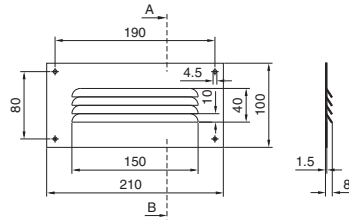

SK 3301.505

- 1 Kondenssivesiletku SK 3301.612
- 2 Ehdotus kaapelien läpiviennin sijainniksi
- 3 Letku paikan päällä
Pituus tarpeen mukaan

Tuuletuslevyt

SK 2541.235

SK 2542.235

SK 2543.235