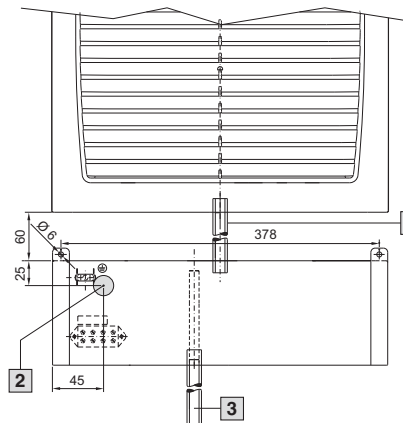

Jäähdytys

Lisävarusteet jäähdytykseen

Kytkenäkaapin sisätuuletin

Sähköinen kondenssiveden haihdutin

SK 3301.500

- 1 Kondenssivesiletku
SK 3301.608 malliin SK 3302.XXX
SK 3301.610 malliin SK 3303.XXX
- 2 Ehdotus kaapelien läpiviennin sijainniksi
- 3 Letku paikan päällä
Pituus tarpeen mukaan

SK 3301.505

- 1 Kondenssivesiletku SK 3301.612
- 2 Ehdotus kaapelien läpiviennin sijainniksi
- 3 Letku paikan päällä
Pituus tarpeen mukaan

Tuuletuslevyt

SK 2541.235

SK 2542.235

SK 2543.235