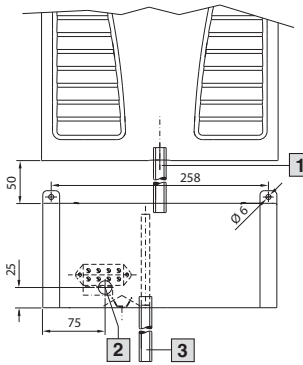

Jäähdytys

Lisävarusteet jäähdytykseen

Kytkenäkaapin sisätuuletin

Sähköinen kondenssiveden haihdutin

SK 3301.500

- 1 Kondenssivesiletku
SK 3301.608 malliin SK 3302.XXX
SK 3301.610 malliin SK 3303.XXX
- 2 Ehdotus kaapelien läpiviennin sijainniksi
- 3 Letku paikan päällä
Pituus tarpeen mukaan

SK 3301.505

- 1 Kondenssivesiletku SK 3301.612
- 2 Ehdotus kaapelien läpiviennin sijainniksi
- 3 Letku paikan päällä
Pituus tarpeen mukaan

Tuuletuslevyt

SK 2541.235

SK 2542.235

SK 2543.235