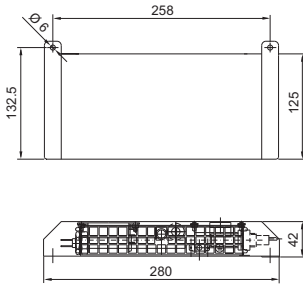

Sähköinen kondenssiveden haihdutin

SK 3301.500

1. 1 Kondenssivesiletku
   SK 3301.608 malliin SK 3302.XXX
   SK 3301.610 malliin SK 3303.XXX
2. 2 Ehdotus kaapelien läpiviennin sijainniksi
3. 3 Letku paikan päällä
   Pituus tarpeen mukaan