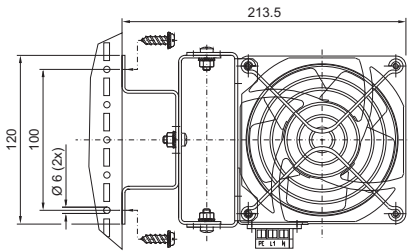

Jäähdytys

Lisävarusteet jäähdytykseen

Kytkenäkaapin sisätuuletin

Sähköinen kondenssiveden haihdutin

SK 3301.500

- 1 Kondenssivesiletku
SK 3301.608 malliin SK 3302.XXX
SK 3301.610 malliin SK 3303.XXX
- 2 Ehdotus kaapelien läpiviennin sijainniksi
- 3 Letku paikan päällä
Pituus tarpeen mukaan

SK 3301.505

- 1 Kondenssivesiletku SK 3301.612
- 2 Ehdotus kaapelien läpiviennin sijainniksi
- 3 Letku paikan päällä
Pituus tarpeen mukaan

Tuuletuslevyt

SK 2541.235

SK 2542.235

SK 2543.235