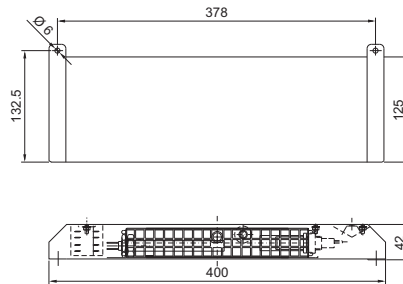

Skabsventilator

Elektrisk kondensatfordamper

SK 3301.500

- 1 Kondensatslange
SK 3301.608 til SK 3302.XXX
SK 3301.610 til SK 3303.XXX
- 2 Forslag til placering af
kabelgennemføring
- 3 Slangelængde tilpasses
på stedet

SK 3301.505

- 1 Kondensatslange SK 3301.612
- 2 Forslag til placering af
kabelgennemføring
- 3 Slangelængde tilpasses
på stedet

Gælleflanger

SK 2541.235

SK 2542.235

SK 2543.235