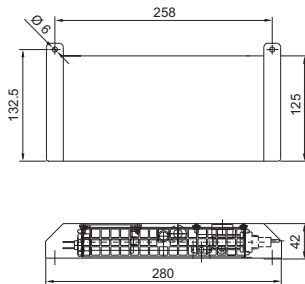

Skabsventilator

Elektrisk kondensatfordamper

SK 3301.500

- 1 Kondensatslange
SK 3301.608 til SK 3302.XXX
SK 3301.610 til SK 3303.XXX
- 2 Forslag til placering af
kabelgennemføring
- 3 Slangelængde tilpasses
på stedet