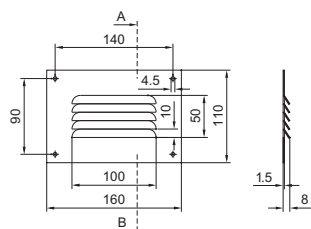

Skabsventilator

Elektrisk kondensatfordamper

SK 3301.500

- 1 Kondensatslange
SK 3301.608 til SK 3302.XXX
SK 3301.610 til SK 3303.XXX
- 2 Forslag til placering af
kabelgennemføring
- 3 Slangelængde tilpasses
på stedet

SK 3301.505

- 1 Kondensatslange SK 3301.612
- 2 Forslag til placering af
kabelgennemføring
- 3 Slangelængde tilpasses
på stedet

Gælleflanger

SK 2541.235

SK 2542.235

SK 2543.235