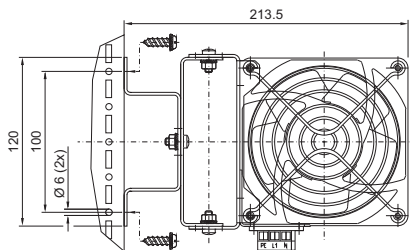

Skabsventilator

Elektrisk kondensatfordamper

SK 3301.500

- 1 Kondensatslange
SK 3301.608 til SK 3302.XXX
SK 3301.610 til SK 3303.XXX
- 2 Forslag til placering af
kabelgennemføring
- 3 Slangelængde tilpasses
på stedet

SK 3301.505

- 1 Kondensatslange SK 3301.612
- 2 Forslag til placering af
kabelgennemføring
- 3 Slangelængde tilpasses
på stedet

Gælleflanger

SK 2541.235

SK 2542.235

SK 2543.235