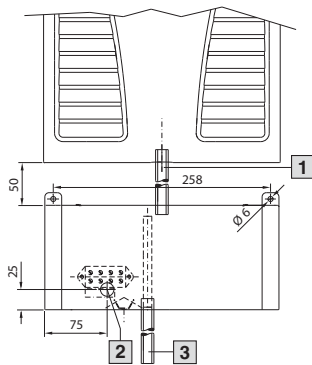

Skabsventilator

Elektrisk kondensatfordamper

SK 3301.500

- 1 Kondensatslange
SK 3301.608 til SK 3302.XXX
SK 3301.610 til SK 3303.XXX
- 2 Forslag til placering af
kabelgennemføring
- 3 Slangelængde tilpasses
på stedet

SK 3301.505

- 1 Kondensatslange SK 3301.612
- 2 Forslag til placering af
kabelgennemføring
- 3 Slangelængde tilpasses
på stedet

Gælleflanger

SK 2541.235

SK 2542.235

SK 2543.235