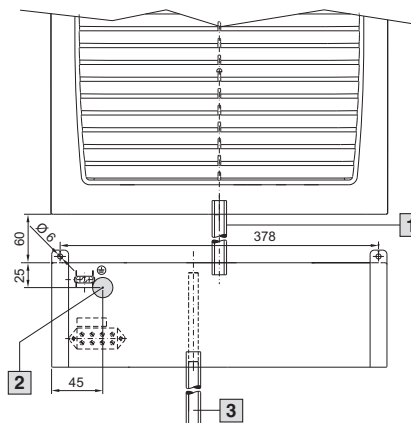

Skabsventilator

Elektrisk kondensatfordamper

SK 3301.500

- 1 Kondensatslange
SK 3301.608 til SK 3302.XXX
SK 3301.610 til SK 3303.XXX
- 2 Forslag til placering af
kabelgennemføring
- 3 Slangelængde tilpasses
på stedet

SK 3301.505

- 1 Kondensatslange SK 3301.612
- 2 Forslag til placering af
kabelgennemføring
- 3 Slangelængde tilpasses
på stedet

Gælleflanger

SK 2541.235

SK 2542.235

SK 2543.235