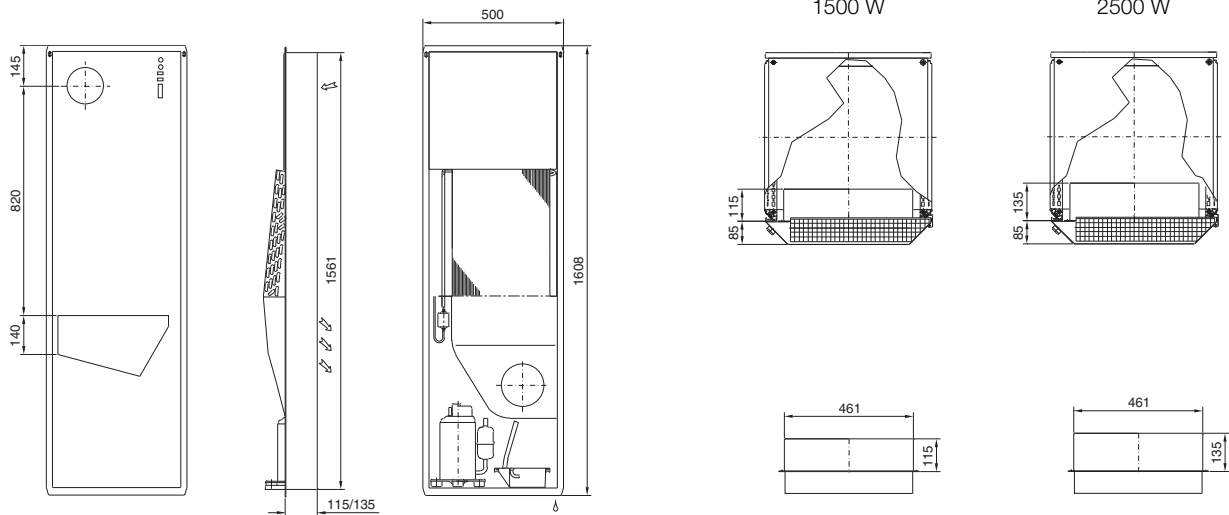

Rendszerklimatizálás

Hűtőberendezések

Klíma modul koncepció

Blue e hűtőmodul, SK 3307.7XX, SK 3310.7XX

Profilajtók