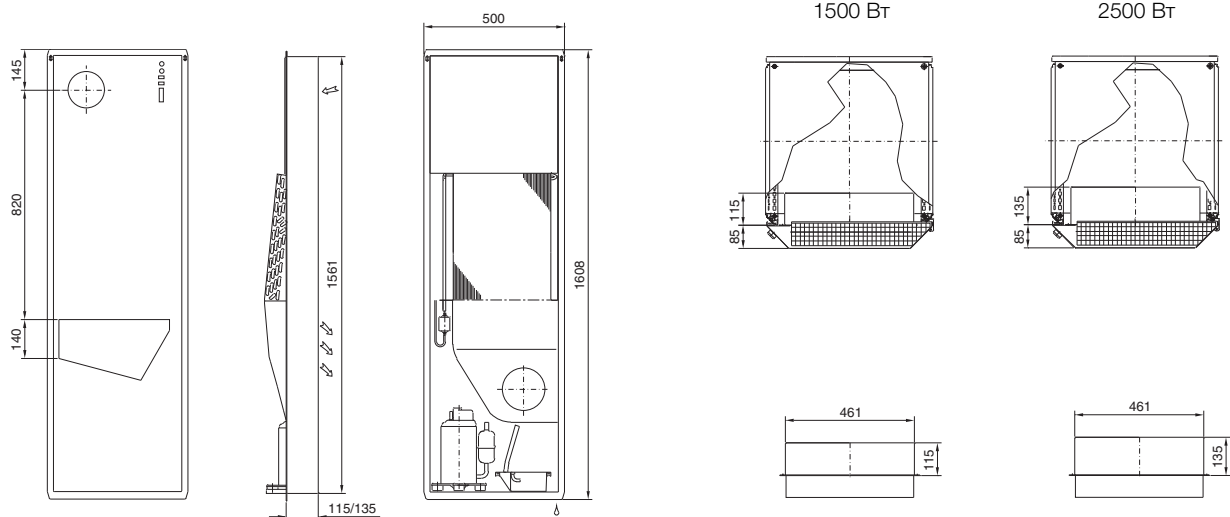

Контроль микроклимата

Холодильные агрегаты

Модульная концепция контроля микроклимата

Модуль охлаждения Blue e, SK 3307.7XX, SK 3310.7XX

Профильные двери