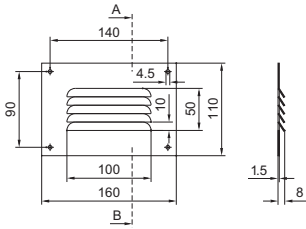

Ventilatieplaten

SK 2541.235