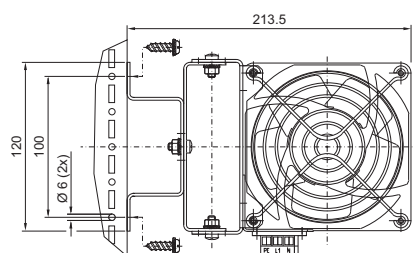

Klimatizace

Příslušenství pro klimatizaci

Vnitřní ventilátory do rozváděčové skříně