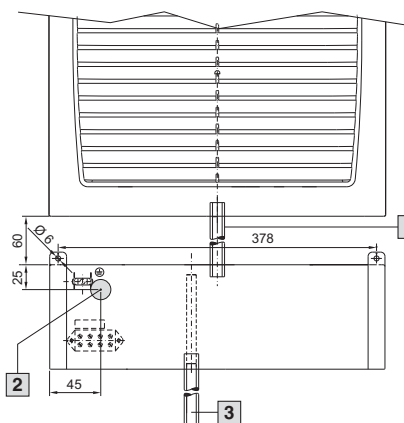

Klimatizace

Příslušenství pro klimatizaci

Vnitřní ventilátory do rozváděčové skříně

Elektrické odpařovače kondenzátu

SK 3301.500

- 1 Hadice pro odvod kondenzátu SK 3301.608 pro SK 3302.XXX
SK 3301.610 pro SK 3303.XXX
- 2 Návrh na uspořádání a umístění kabelové průchodky
- 3 Hadice je součástí dodávky zákazníka, ve stavební části
Délka podle potřeby

SK 3301.505

- 1 Hadice pro odvod kondenzátu SK 3301.612
- 2 Návrh na uspořádání a umístění kabelové průchodky
- 3 Hadice je součástí dodávky zákazníka, ve stavební části
Délka podle potřeby

Plechý s ventilačními štěrbinami