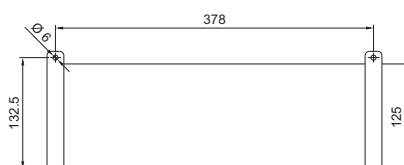

SK 3301.505

- 1 Hadice pro odvod kondenzátu SK 3301.612
- 2 Návrh na uspořádání a umístění kabelové průchodky
- 3 Hadice je součástí dodávky zákazníka, ve stavební části
Délka podle potřeby

Plechý s ventilačními štěrbinami