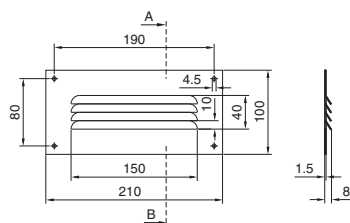

SK 2542.235