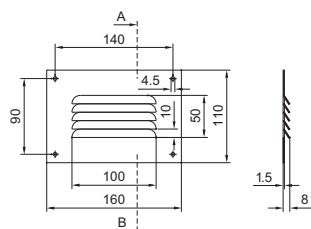

Plechý s ventilačními štěrbinami

SK 2541.235