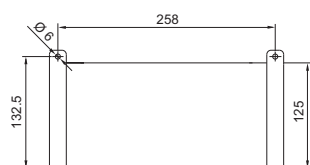

Elektrické odpařovače kondenzátu

SK 3301.500

1. 1 Hadice pro odvod kondenzátu SK 3301.608 pro SK 3302.XXX
   SK 3301.610 pro SK 3303.XXX
2. 2 Návrh na uspořádání a umístění kabelové průchodky
3. 3 Hadice je součástí dodávky zákazníka, ve stavební části
   Délka podle potřeby