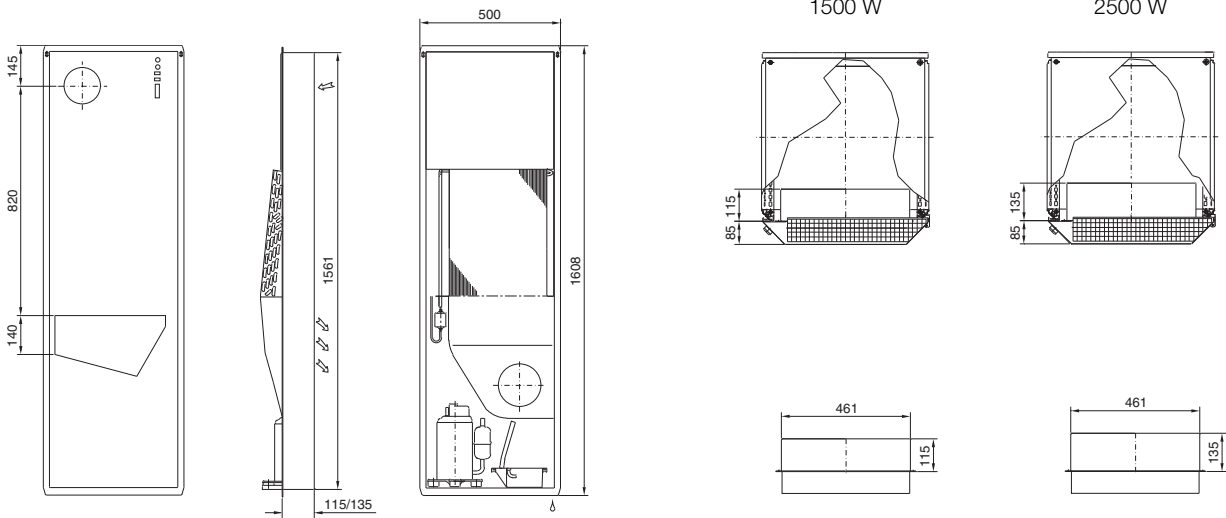

### Modulární chladicí dveře

Chladicí modul Blue e, SK 3307.7XX, SK 3310.7XX